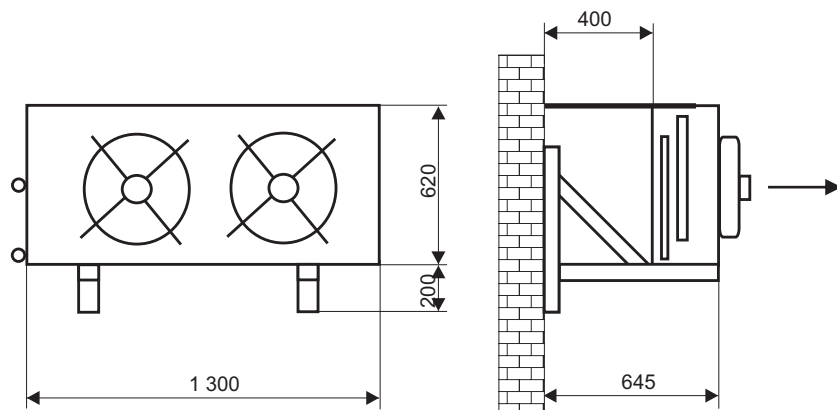

UMIESTNENIE KONDENZÁTORA
(vertikálne uloženie)

UMIESTNENIE CHLADIČA

ELEKTRICKÉ PRIPOJENIE

 JARES JARES Therm s.r.o.	NÁZOV :	Počet listov: 1
	Rozmerový náčrtok chladíča JKS-20	List: 1
Vypracoval: Ing. Adamec	Číslo výkresu:	RN-JKS-20