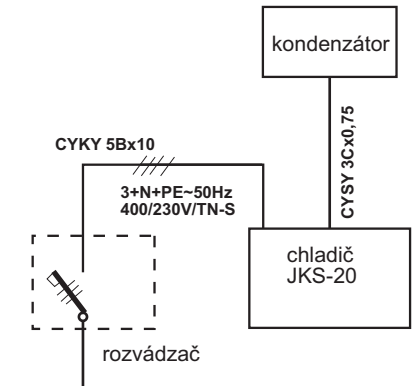

UMIESTNENIE KONDENZÁTORA
(vertikálne uloženie)

UMIESTNENIE CHLADIČA

ELEKTRICKÉ PRIPOJENIE

 JARES JARES Therm s.r.o.	NÁZOV :	Počet listov: 1
	Rozmerový náčrtok chladíča JKS-20	List: 1
Vypracoval: Ing. Adamec	Číslo výkresu:	RN-JKS-20