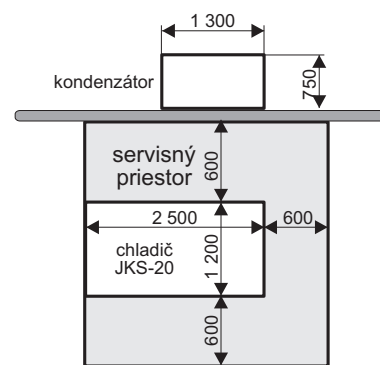

UMIESTNENIE KONDENZÁTORA
(vertikálne uloženie)

UMIESTNENIE CHLADIČA

ELEKTRICKÉ PRIPOJENIE

 JARES JARES Therm s.r.o.	NÁZOV :	Počet listov: 1
	Rozmerový náčrtok chladíča JKS-20	List: 1
Vypracoval: Ing. Adamec	Číslo výkresu:	RN-JKS-20