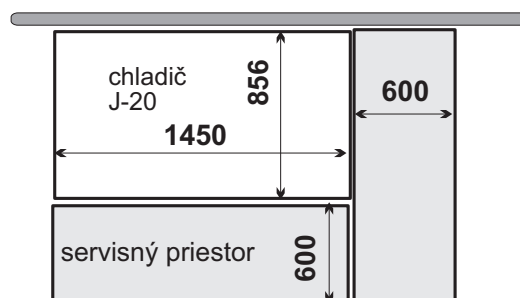

KONDENZÁTOR

UMIESTNENIE CHLADIČA

ELEKTRICKÉ PRIPOJENIE

 <b>JARES</b> <sup>®</sup> JARES Therm s.r.o.	NÁZOV :	Počet listov: 1
	<b>Rozmerový náčrtok chladiča JK-20</b>	List: 1
Vypracoval: Ing. Adamec	Číslo výkresu:	<b>RN-JK-20</b>