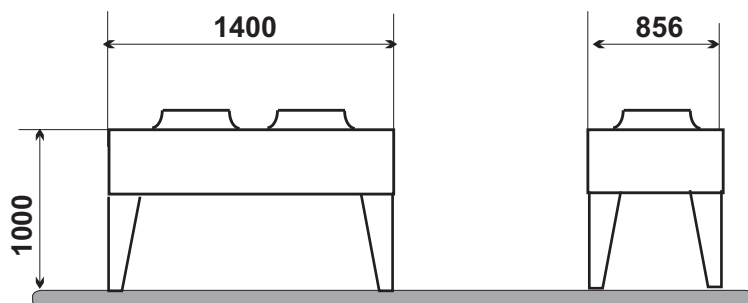

KONDENZÁTOR

UMIESTNENIE CHLADIČA

ELEKTRICKÉ PRIPOJENIE

 <b>JARES</b> <sup>®</sup> JARES Therm s.r.o.	NÁZOV :	Počet listov: 1
	<b>Rozmerový náčrtok chladiča JK-20</b>	List: 1
Vypracoval: Ing. Adamec	Číslo výkresu:	<b>RN-JK-20</b>