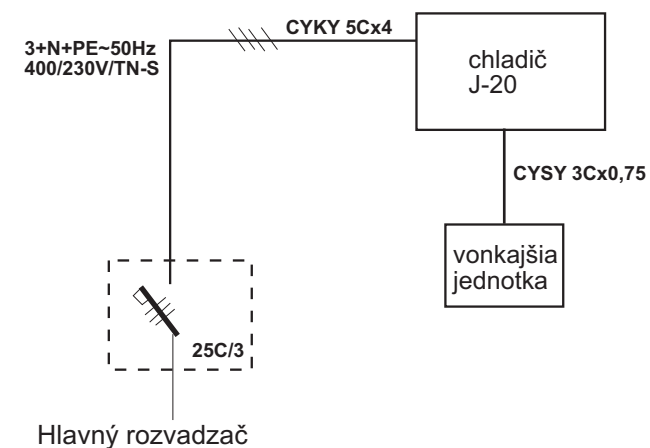

KONDENZÁTOR

UMIESTNENIE CHLADIČA

ELEKTRICKÉ PRIPOJENIE

 <b>JARES</b> <sup>®</sup> JARES Therm s.r.o.	NÁZOV :	Počet listov: 1
	<b>Rozmerový náčrtok chladiča JK-20</b>	List: 1
Vypracoval: Ing. Adamec	Číslo výkresu:	<b>RN-JK-20</b>