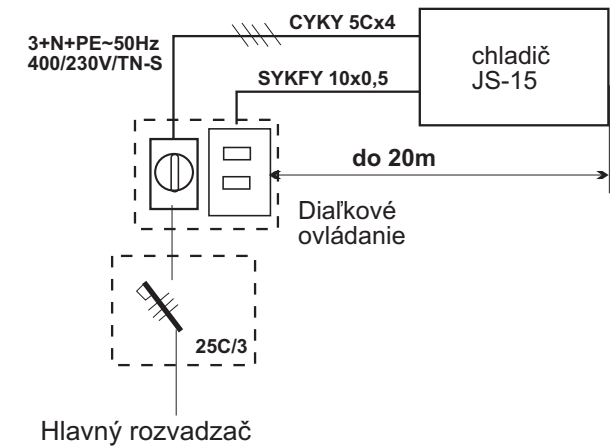

uchytovacie otvory 940x1310

uchytovacie otvory 940x1310

diaľkové ovládanie

 <b>JARES</b> <sup>®</sup> JARES Therm s.r.o.	NÁZOV :	Počet listov: 1
	<b>Rozmerový náčrtok chladiča JS-15</b>	List: 1
Vypracoval: Ing. Adamec	Číslo výkresu:	<b>RN-JS-15</b>