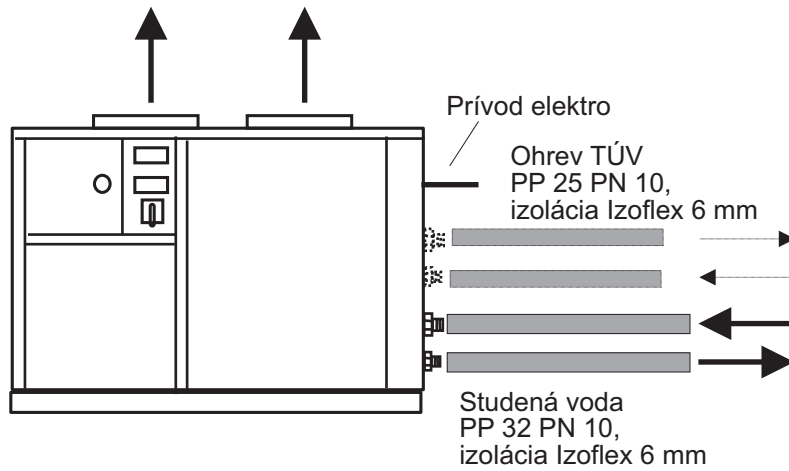

uchytovacie otvory 940x1310

uchytovacie otvory 940x1310

diaľkové ovládanie

 <b>JARES</b> <sup>®</sup> JARES Therm s.r.o.	NÁZOV :	Počet listov: 1
	<b>Rozmerový náčrtok chladiča JS-15</b>	List: 1
Vypracoval: Ing. Adamec	Číslo výkresu:	<b>RN-JS-15</b>