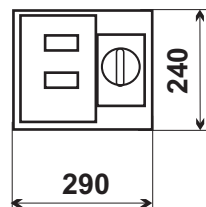

uchytovacie otvory 940x1310

uchytovacie otvory 940x1310

diaľkové ovládanie

 <b>JARES</b> <sup>®</sup> JARES Therm s.r.o.	NÁZOV :	Počet listov: 1
	<b>Rozmerový náčrtok chladiča JS-15</b>	List: 1
Vypracoval: Ing. Adamec	Číslo výkresu:	<b>RN-JS-15</b>