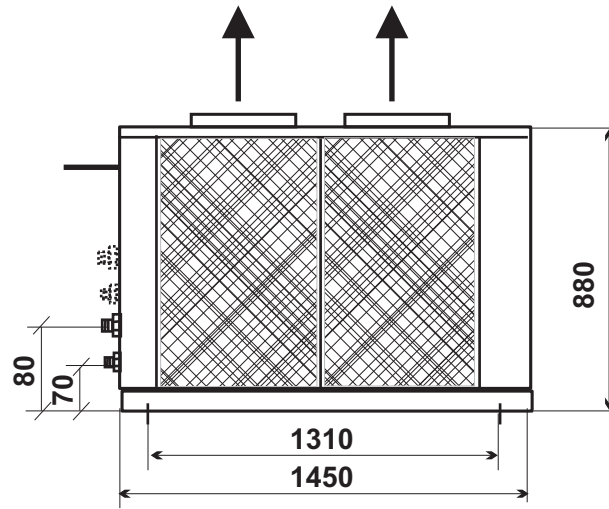

uchytovacie otvory 940x1310

uchytovacie otvory 940x1310

diaľkové ovládanie

 <b>JARES</b> <sup>®</sup> JARES Therm s.r.o.	NÁZOV :	Počet listov: 1
	<b>Rozmerový náčrtok chladiča JS-15</b>	List: 1
Vypracoval: Ing. Adamec	Číslo výkresu:	<b>RN-JS-15</b>