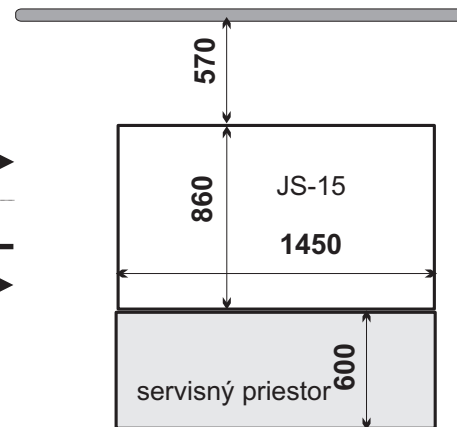

uchytovacie otvory 940x1310

uchytovacie otvory 940x1310

diaľkové ovládanie

 <b>JARES</b> <sup>®</sup> JARES Therm s.r.o.	NÁZOV :	Počet listov: 1
	<b>Rozmerový náčrtok chladiča JS-15</b>	List: 1
Vypracoval: Ing. Adamec	Číslo výkresu:	<b>RN-JS-15</b>