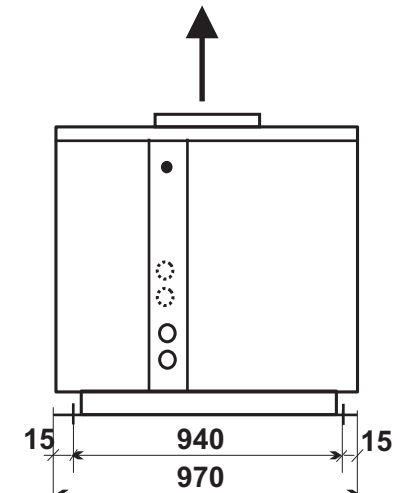

uchytovacie otvory 940x1310

uchytovacie otvory 940x1310

diaľkové ovládanie

 <b>JARES</b> <sup>®</sup> JARES Therm s.r.o.	NÁZOV :	Počet listov: 1
	<b>Rozmerový náčrtok chladiča JS-15</b>	List: 1
Vypracoval: Ing. Adamec	Číslo výkresu:	<b>RN-JS-15</b>