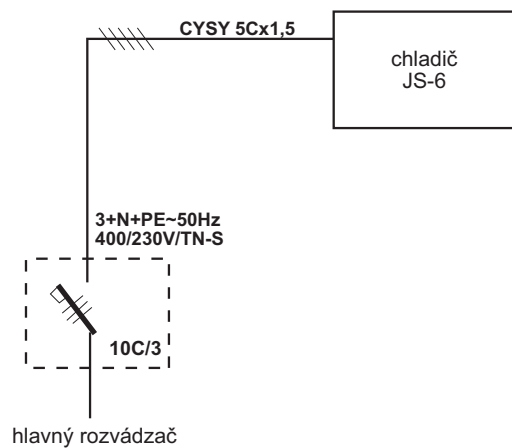

UMIESTNENIE CHLADIČA

ELEKTRICKÉ PRIPOJENIE

 JARES JARES Therm s.r.o.	NÁZOV :	Počet listov: 1
	Rozmerový náčrtok chladíča JS-6	List: 1
Vypracoval: Ing. Adamec	Číslo výkresu:	RN-JS-6