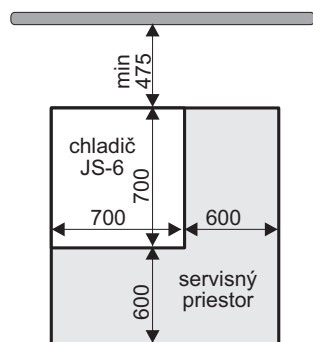

UMIESTNENIE CHLADIČA

ELEKTRICKÉ PRIPOJENIE

 JARES JARES Therm s.r.o.	NÁZOV :	Počet listov: 1
	Rozmerový náčrtok chladíča JS-6	List: 1
Vypracoval: Ing. Adamec	Číslo výkresu:	RN-JS-6