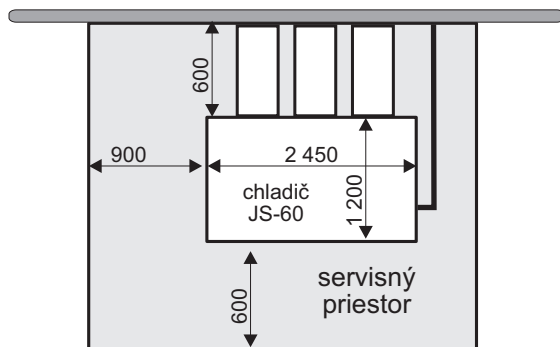

UMIESTNENIE CHLADIČA

ELEKTRICKÉ PRIPOJENIE

 JARES [®] JARES Therm s.r.o.	NÁZOV :	Počet listov: 1
	Rozmerový náčrtok chladiča JS-60	List: 1
Vypracoval: Ing. Adamec	Číslo výkresu:	RN-JS-60