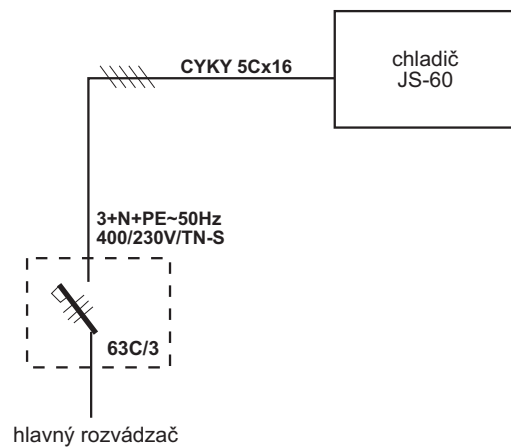

UMIESTNENIE CHLADIČA

ELEKTRICKÉ PRIPOJENIE

 JARES [®] JARES Therm s.r.o.	NÁZOV :	Počet listov: 1
	Rozmerový náčrtok chladiča JS-60	List: 1
Vypracoval: Ing. Adamec	Číslo výkresu:	RN-JS-60