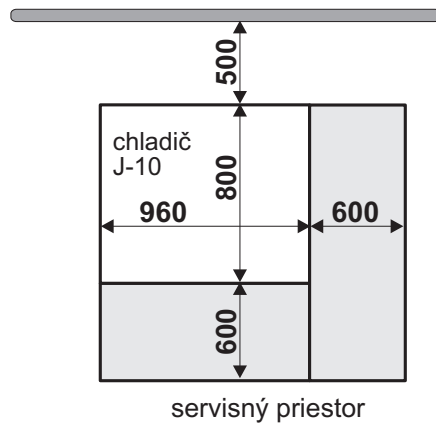

uchytovacie otvory 770 x 880

diaľkové ovládanie

<p><b>JARES</b> JARES Therm s.r.o.</p>	NÁZOV :	Počet listov: 1
	<b>Rozmerový náčrtok chladiča J-10</b>	List: 1
Vypracoval: Ing. Adamec	Číslo výkresu:	<b>RN-J-10</b>