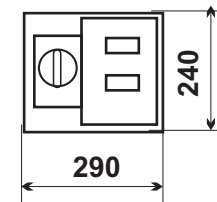

uchytovacie otvory 770 x 880

diaľkové ovládanie

<p><b>JARES</b> JARES Therm s.r.o.</p>	NÁZOV :	Počet listov: 1
	<b>Rozmerový náčrtok chladiča J-10</b>	List: 1
Vypracoval: Ing. Adamec	Číslo výkresu:	<b>RN-J-10</b>