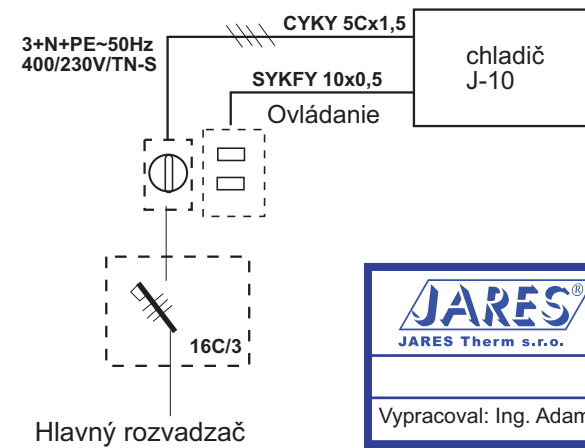

uchytovacie otvory 770 x 880

diaľkové ovládanie

<p><b>JARES</b> JARES Therm s.r.o.</p>	NÁZOV :	Počet listov: 1
	<b>Rozmerový náčrtok chladiča J-10</b>	List: 1
Vypracoval: Ing. Adamec	Číslo výkresu:	<b>RN-J-10</b>