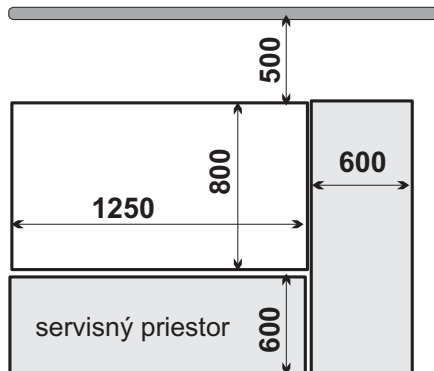

UPOLOHOVANIE CHLADIČA

ELEKTRICKÉ ZAPOJENIE

 <b>JARES</b> <sup>®</sup> JARES Therm s.r.o.	NÁZOV :	Počet listov: 1
	<b>Rozmerový náčrtok chladiča J-15</b>	List: 1
Vypracoval: Ing. Adamec	Číslo výkresu:	<b>RN-J-15</b>