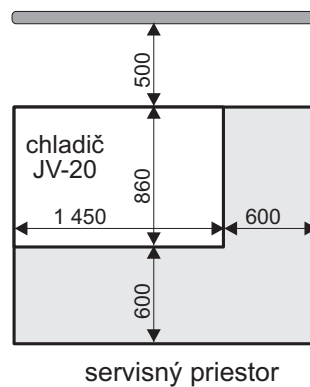

### ELEKTRICKÉ PRIPOJENIE

### UMIESTNENIE CHLADIČA

 <b>JARES</b> <sup>®</sup> JARES Therm s.r.o.	NÁZOV :	Počet listov: 1
	<b>Rozmerový náčrtok chladiča JV-20</b>	List: 1
Vypracoval: Ing. Adamec	Číslo výkresu:	<b>RN-JV-20</b>