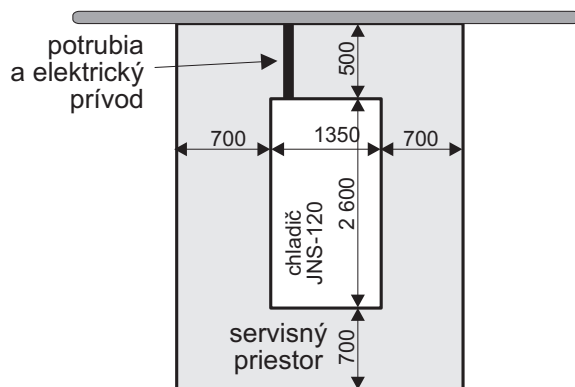

### UMIESTNENIE CHLADIČA

### ELEKTRICKÉ PRIPOJENIE

 <b>JARES</b> <sup>®</sup> JARES Therm s.r.o.	NÁZOV : <b>Rozmerový náčrtok chladiča JNS-120</b>	Počet listov: 2
	Rozmery a pripojenie	List: 1
Dátum: 2. 7. 2014	Investor:	Číslo výkresu:
Vypracoval: Šabík		<b>RN-JNS-120</b>