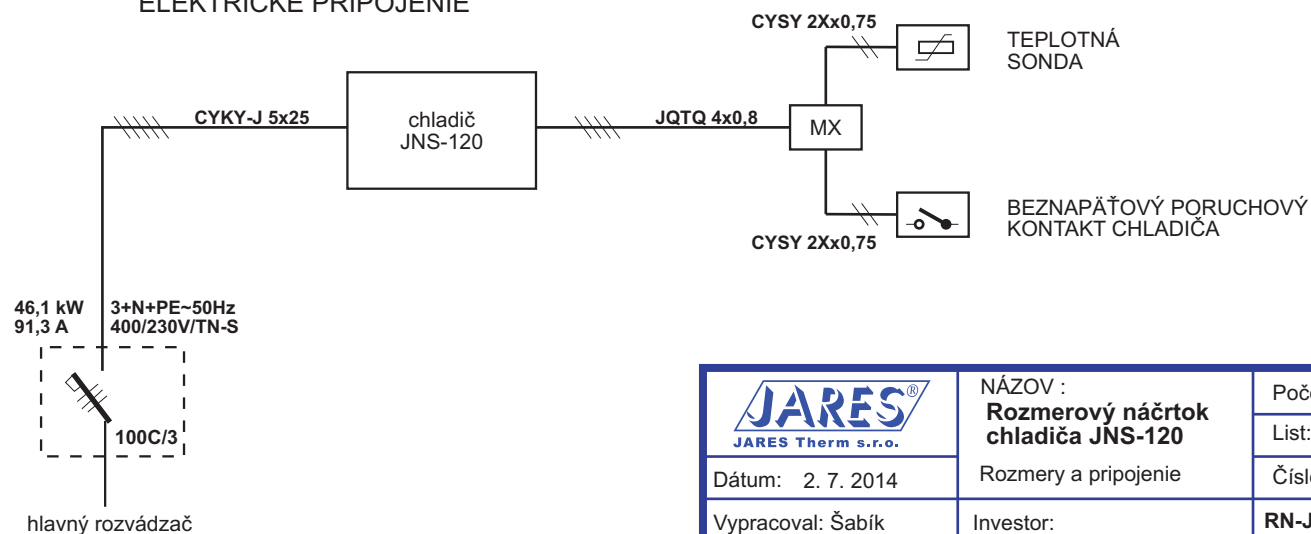

### ELEKTRICKÉ PRIPOJENIE

 <b>JARES</b> <sup>®</sup> JARES Therm s.r.o.	NÁZOV : <b>Rozmerový náčrtok chladiča JNS-120</b>	Počet listov: 2
	Rozmery a pripojenie	List: 1
Dátum: 2. 7. 2014	Investor:	Číslo výkresu:
Vypracoval: Šabík		<b>RN-JNS-120</b>