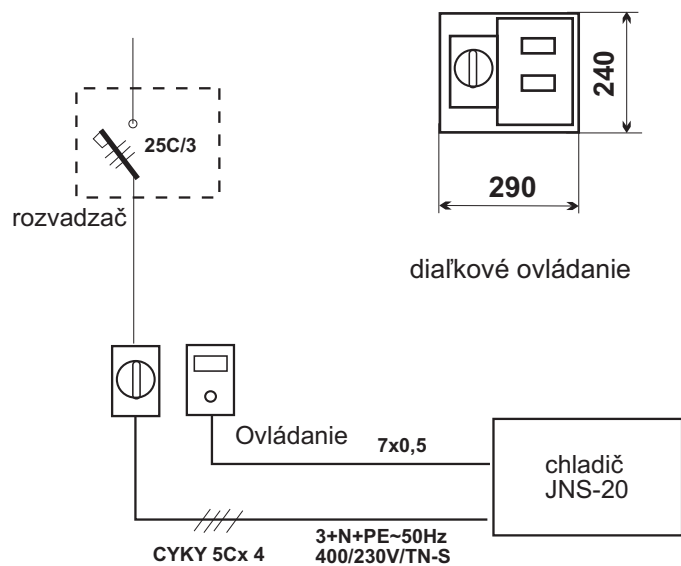

ELEKTRICKÉ PRIPOJENIE

UMIESTNENIE CHLADIČA

 JARES Therm s.r.o.	NÁZOV :	Počet listov: 1
	Rozmerový náčrtok chladiča JNS-20	List: 1
Vypracoval: Ing. Adamec	Číslo výkresu:	RN-JNS-20