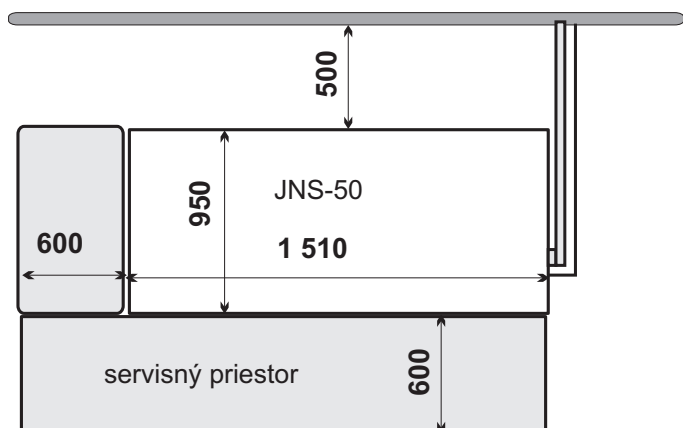

### UMIESTNENIE CHLADIČA

### ELEKTRICKÉ PRIPOJENIE

 <b>JARES</b> JARES Therm s.r.o.	NÁZOV :	Počet listov: 1
	<b>Rozmerový náčrtok chladiča JNS-50</b>	List: 1
Vypracoval: Ing. Adamec	Číslo výkresu:	<b>RN-JNS-50</b>