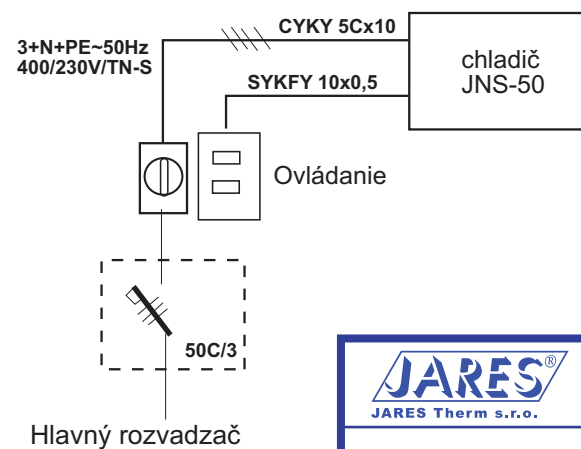

### UMIESTNENIE CHLADIČA

### ELEKTRICKÉ PRIPOJENIE

 <b>JARES</b> JARES Therm s.r.o.	NÁZOV :	Počet listov: 1
	<b>Rozmerový náčrtok chladiča JNS-50</b>	List: 1
Vypracoval: Ing. Adamec	Číslo výkresu:	<b>RN-JNS-50</b>