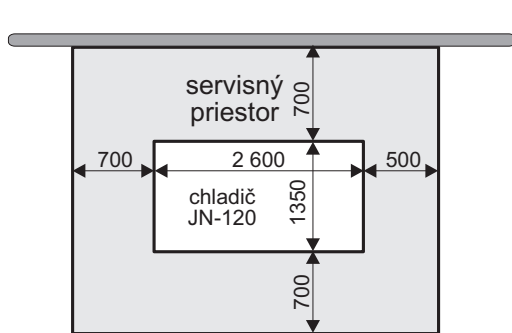

UMIESTNENIE CHLADIČA

ELEKTRICKÉ PRIPOJENIE

 JARES [®] JARES Therm s.r.o.	NÁZOV : Rozmerový náčrtok chladiča JN-120	Počet listov: 1
	Dátum: 6. 6. 2014	Rožmery a pripojenie
Vypracoval: Šabík	Investor:	Číslo výkresu: RN-JN-120