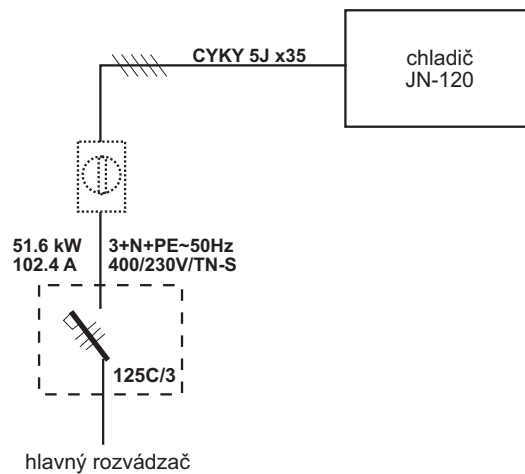

UMIESTNENIE CHLADIČA

ELEKTRICKÉ PRIPOJENIE

 JARES [®] JARES Therm s.r.o.	NÁZOV : Rozmerový náčrtok chladiča JN-120	Počet listov: 1
	Dátum: 6. 6. 2014	Rožmery a pripojenie
Vypracoval: Šabík	Investor:	Číslo výkresu: RN-JN-120