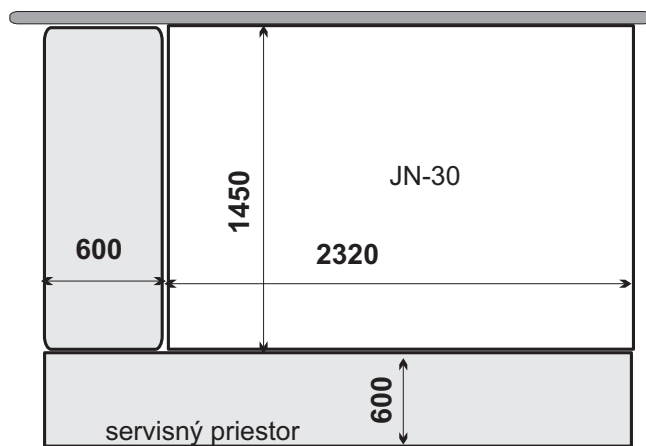

UMIESTNENIE CHLADIČA

ELEKTRICKÉ PRIPOJENIE

 JARES [®] JARES Therm s.r.o.	NÁZOV :	Počet listov: 1
	Rozmerový náčrtok chladiča JN-30	List: 1
Vypracoval: Ing. Adamec	Číslo výkresu:	RN-JN-30