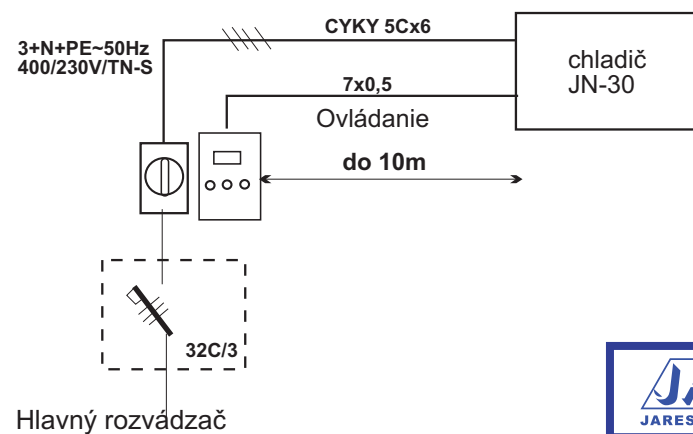

UMIESTNENIE CHLADIČA

ELEKTRICKÉ PRIPOJENIE

 JARES [®] JARES Therm s.r.o.	NÁZOV :	Počet listov: 1
	Rozmerový náčrtok chladiča JN-30	List: 1
Vypracoval: Ing. Adamec	Číslo výkresu:	RN-JN-30