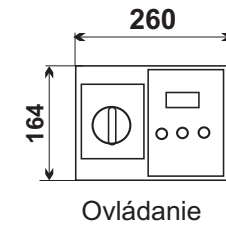

UMIESTNENIE CHLADIČA

ELEKTRICKÉ PRIPOJENIE

 JARES [®] JARES Therm s.r.o.	NÁZOV :	Počet listov: 1
	Rozmerový náčrtok chladiča JN-30	List: 1
Vypracoval: Ing. Adamec	Číslo výkresu:	RN-JN-30