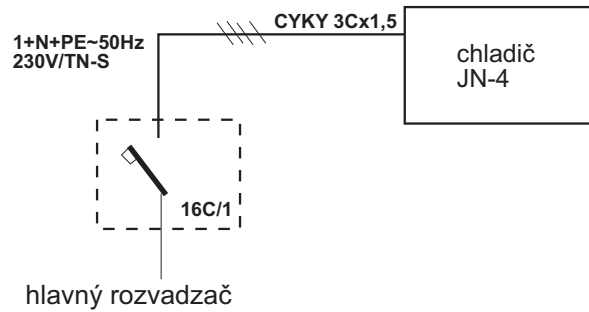

UMIESTNENIE CHLADIČA

ELEKTRICKÉ PRIPOJENIE

 JARES [®] JARES Therm s.r.o.	NÁZOV :	Počet listov: 1
	Rozmerový náčrtok chladiča JN-4	List: 1
Vypracoval: Ing. Adamec	Číslo výkresu:	RN-JN-4