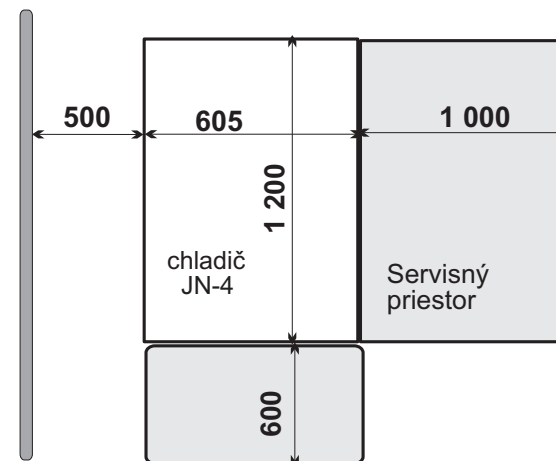

UMIESTNENIE CHLADIČA

ELEKTRICKÉ PRIPOJENIE

 JARES [®] JARES Therm s.r.o.	NÁZOV :	Počet listov: 1
	Rozmerový náčrtok chladiča JN-4	List: 1
Vypracoval: Ing. Adamec	Číslo výkresu:	RN-JN-4