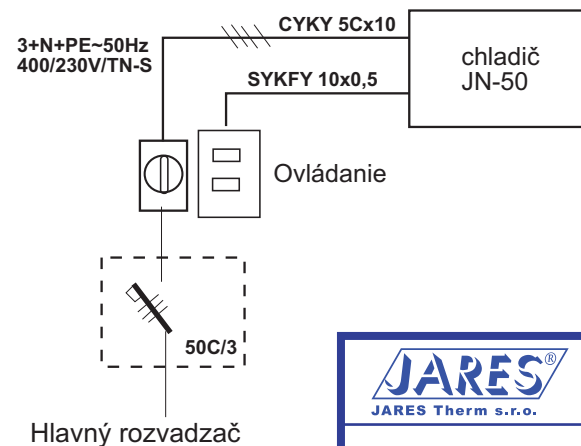

UMIESTNENIE CHLADIČA

ELEKTRICKÉ PRIPOJENIE

 JARES Therm s.r.o.	NÁZOV :	Počet listov: 1
	Rozmerový náčrtok chladiča JN-50	List: 1
Vypracoval: Ing. Adamec	Číslo výkresu:	RN-JN-50