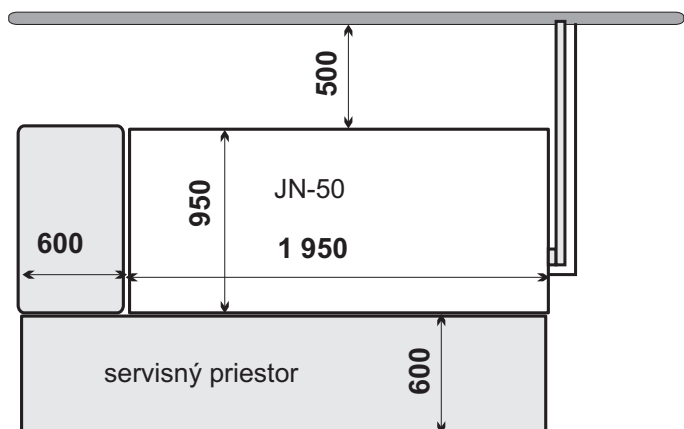

UMIESTNENIE CHLADIČA

ELEKTRICKÉ PRIPOJENIE

 JARES Therm s.r.o.	NÁZOV :	Počet listov: 1
	Rozmerový náčrtok chladiča JN-50	List: 1
Vypracoval: Ing. Adamec	Číslo výkresu:	RN-JN-50