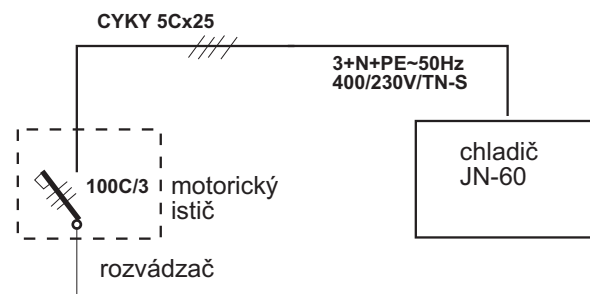

### UMIESTNENIE CHLADIČA

### ELEKTRICKÉ PRIPOJENIE

 <b>JARES</b> <sup>®</sup> JARES Therm s.r.o.	NÁZOV : <b>Rozmerový náčrtok chladiča JN-60</b>	Počet listov: 1 List: 1
	Dátum: 17. 3. 2017	Číslo výkresu:
Vypracoval: Šabík	Investor:	<b>RN-JN-60</b>