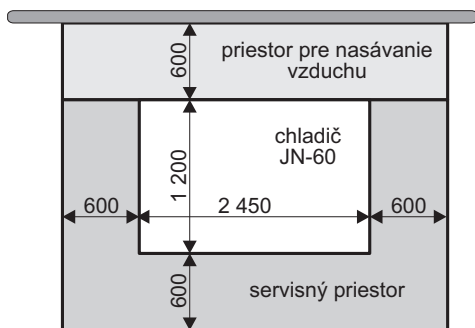

### UMIESTNENIE CHLADIČA

### ELEKTRICKÉ PRIPOJENIE

 <b>JARES</b> <sup>®</sup> JARES Therm s.r.o.	NÁZOV : <b>Rozmerový náčrtok chladiča JN-60</b>	Počet listov: 1 List: 1
	Dátum: 17. 3. 2017	Číslo výkresu:
Vypracoval: Šabík	Investor:	<b>RN-JN-60</b>