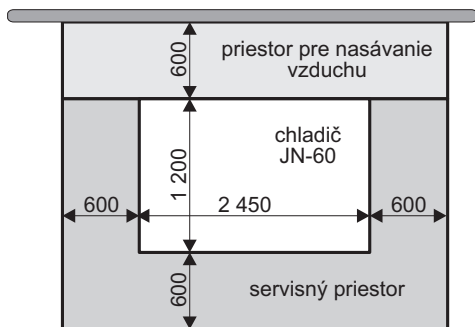

UMIESTNENIE CHLADIČA

ELEKTRICKÉ PRIPOJENIE

 JARES [®] JARES Therm s.r.o.	NÁZOV : Rozmerový náčrtok chladiča JN-60	Počet listov: 1 List: 1
	Dátum: 17. 3. 2017	Číslo výkresu:
Vypracoval: Šabík	Investor:	RN-JN-70