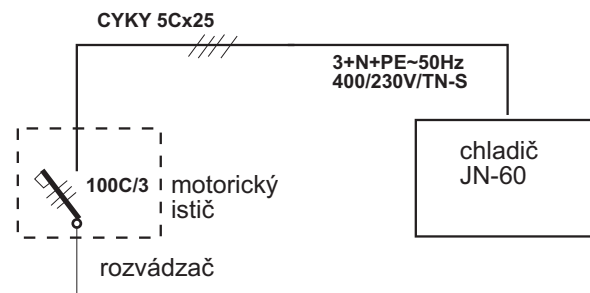

UMIESTNENIE CHLADIČA

ELEKTRICKÉ PRIPOJENIE

 JARES [®] JARES Therm s.r.o.	NÁZOV : Rozmerový náčrtok chladiča JN-60	Počet listov: 1 List: 1
	Dátum: 17. 3. 2017	Číslo výkresu:
Vypracoval: Šabík	Investor:	RN-JN-70