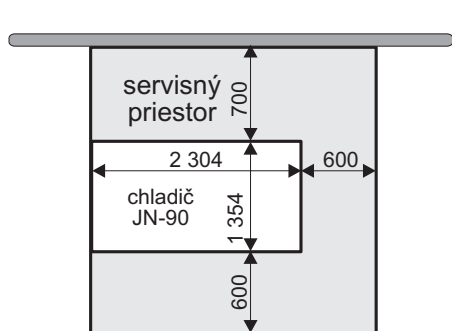

UMIESTNENIE CHLADIČA

ELEKTRICKÉ PRIPOJENIE

 JARES [®] JARES Therm s.r.o.	NÁZOV : Rozmerový náčrtok chladiča JN-90	Počet listov: 1
	Dátum: 16.5.2013	Číslo výkresu:
Vypracoval: Ing. Bartová		RN-JN-90