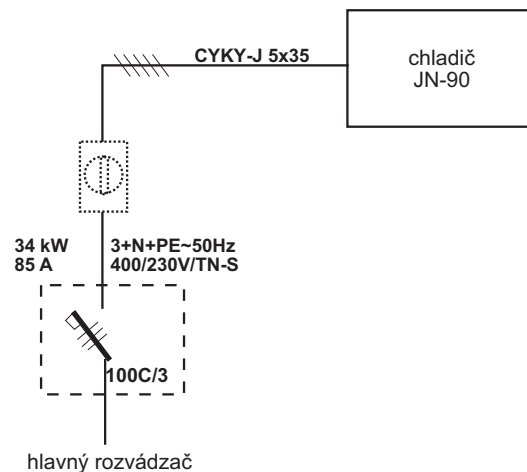

UMIESTNENIE CHLADIČA

ELEKTRICKÉ PRIPOJENIE

 JARES [®] JARES Therm s.r.o.	NÁZOV : Rozmerový náčrtok chladiča JN-90	Počet listov: 1
	Dátum: 16.5.2013	Číslo výkresu:
Vypracoval: Ing. Bartová		RN-JN-90